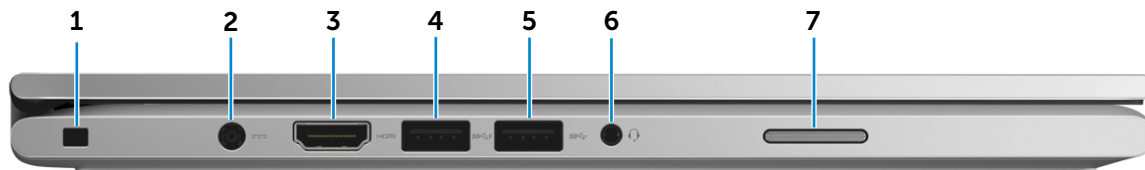

Uit: de netadapter is aangesloten op de computer en de accu is volledig opgeladen of de netadapter is niet aangesloten op de computer.

Voorraanzicht

Links

Rechts

Onderkant

Beeldscherm

### 1 Sleuf voor beveiligingskabel

Sluit een beveiligingskabel aan om te voorkomen dat uw computer onbevoegd wordt verplaatst.