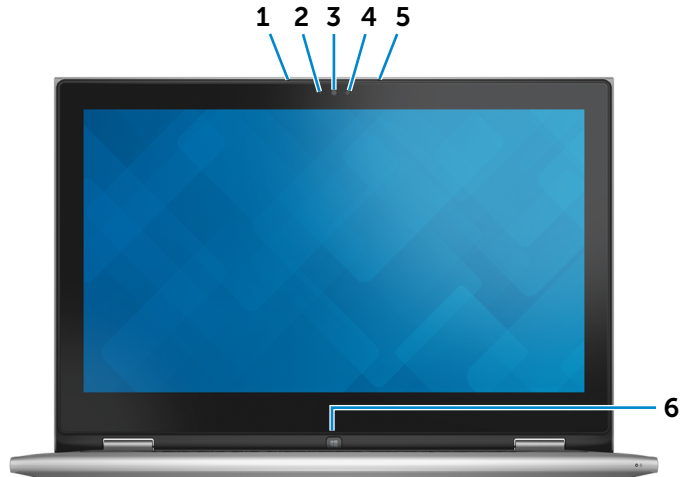

## Beeldscherm

Voorraanzicht

Links

Rechts

Onderkant

Beeldscherm

**1 Linkermicrofoon**

Zorgt voor digitale geluidsinvoer van hoge kwaliteit voor geluidsoptnames, gesprekken, enz.

**2 Omgevingslichtsensor**

Detecteert het omgevingslicht en past automatisch de helderheid van het beeldscherm aan.

**3 Camera**

Hiermee kunt u videochatten, foto's maken en video's opnemen.

**4 Statuslampje camera**